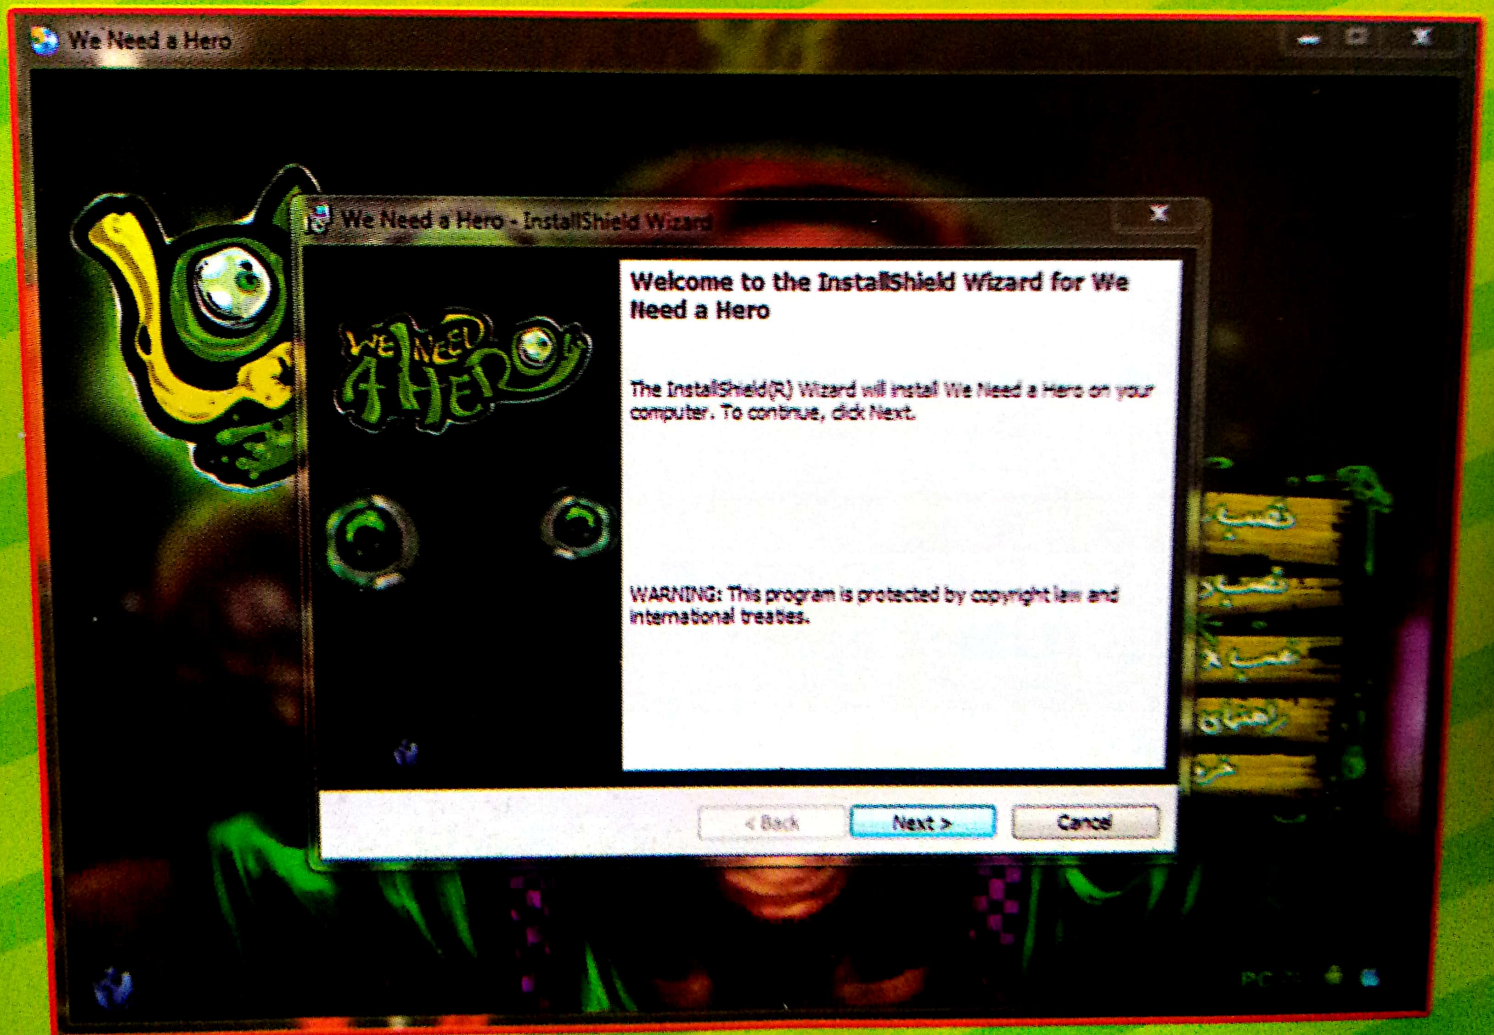

داستان بازی در مورد اتفاقات عجیبی است که  
موجودات زنده را تبدیل به موجودات پلیدی می کند  
قهرمان ما باید معماهای مختلفی را حل کند تا منشا این  
اتفاقات عجیب را پیدا کند.

اخطار

مصرف کننده گرامی، حتماً قبل از نصب بازی، به نکات زیر توجه فرمایید:

هنگامی که صفحه زیر نمایش داده شد، **نصب بازی** را انتخاب نمایید.

3

WE NEED  
A HERO

۴- منتظر باشید تا نوار زیر پر شود تا به مرحله بعدی نصب بروید.

۳- در این مرحله با زدن دکمه Next به مرحله بعدی نصب وارد می شوید.